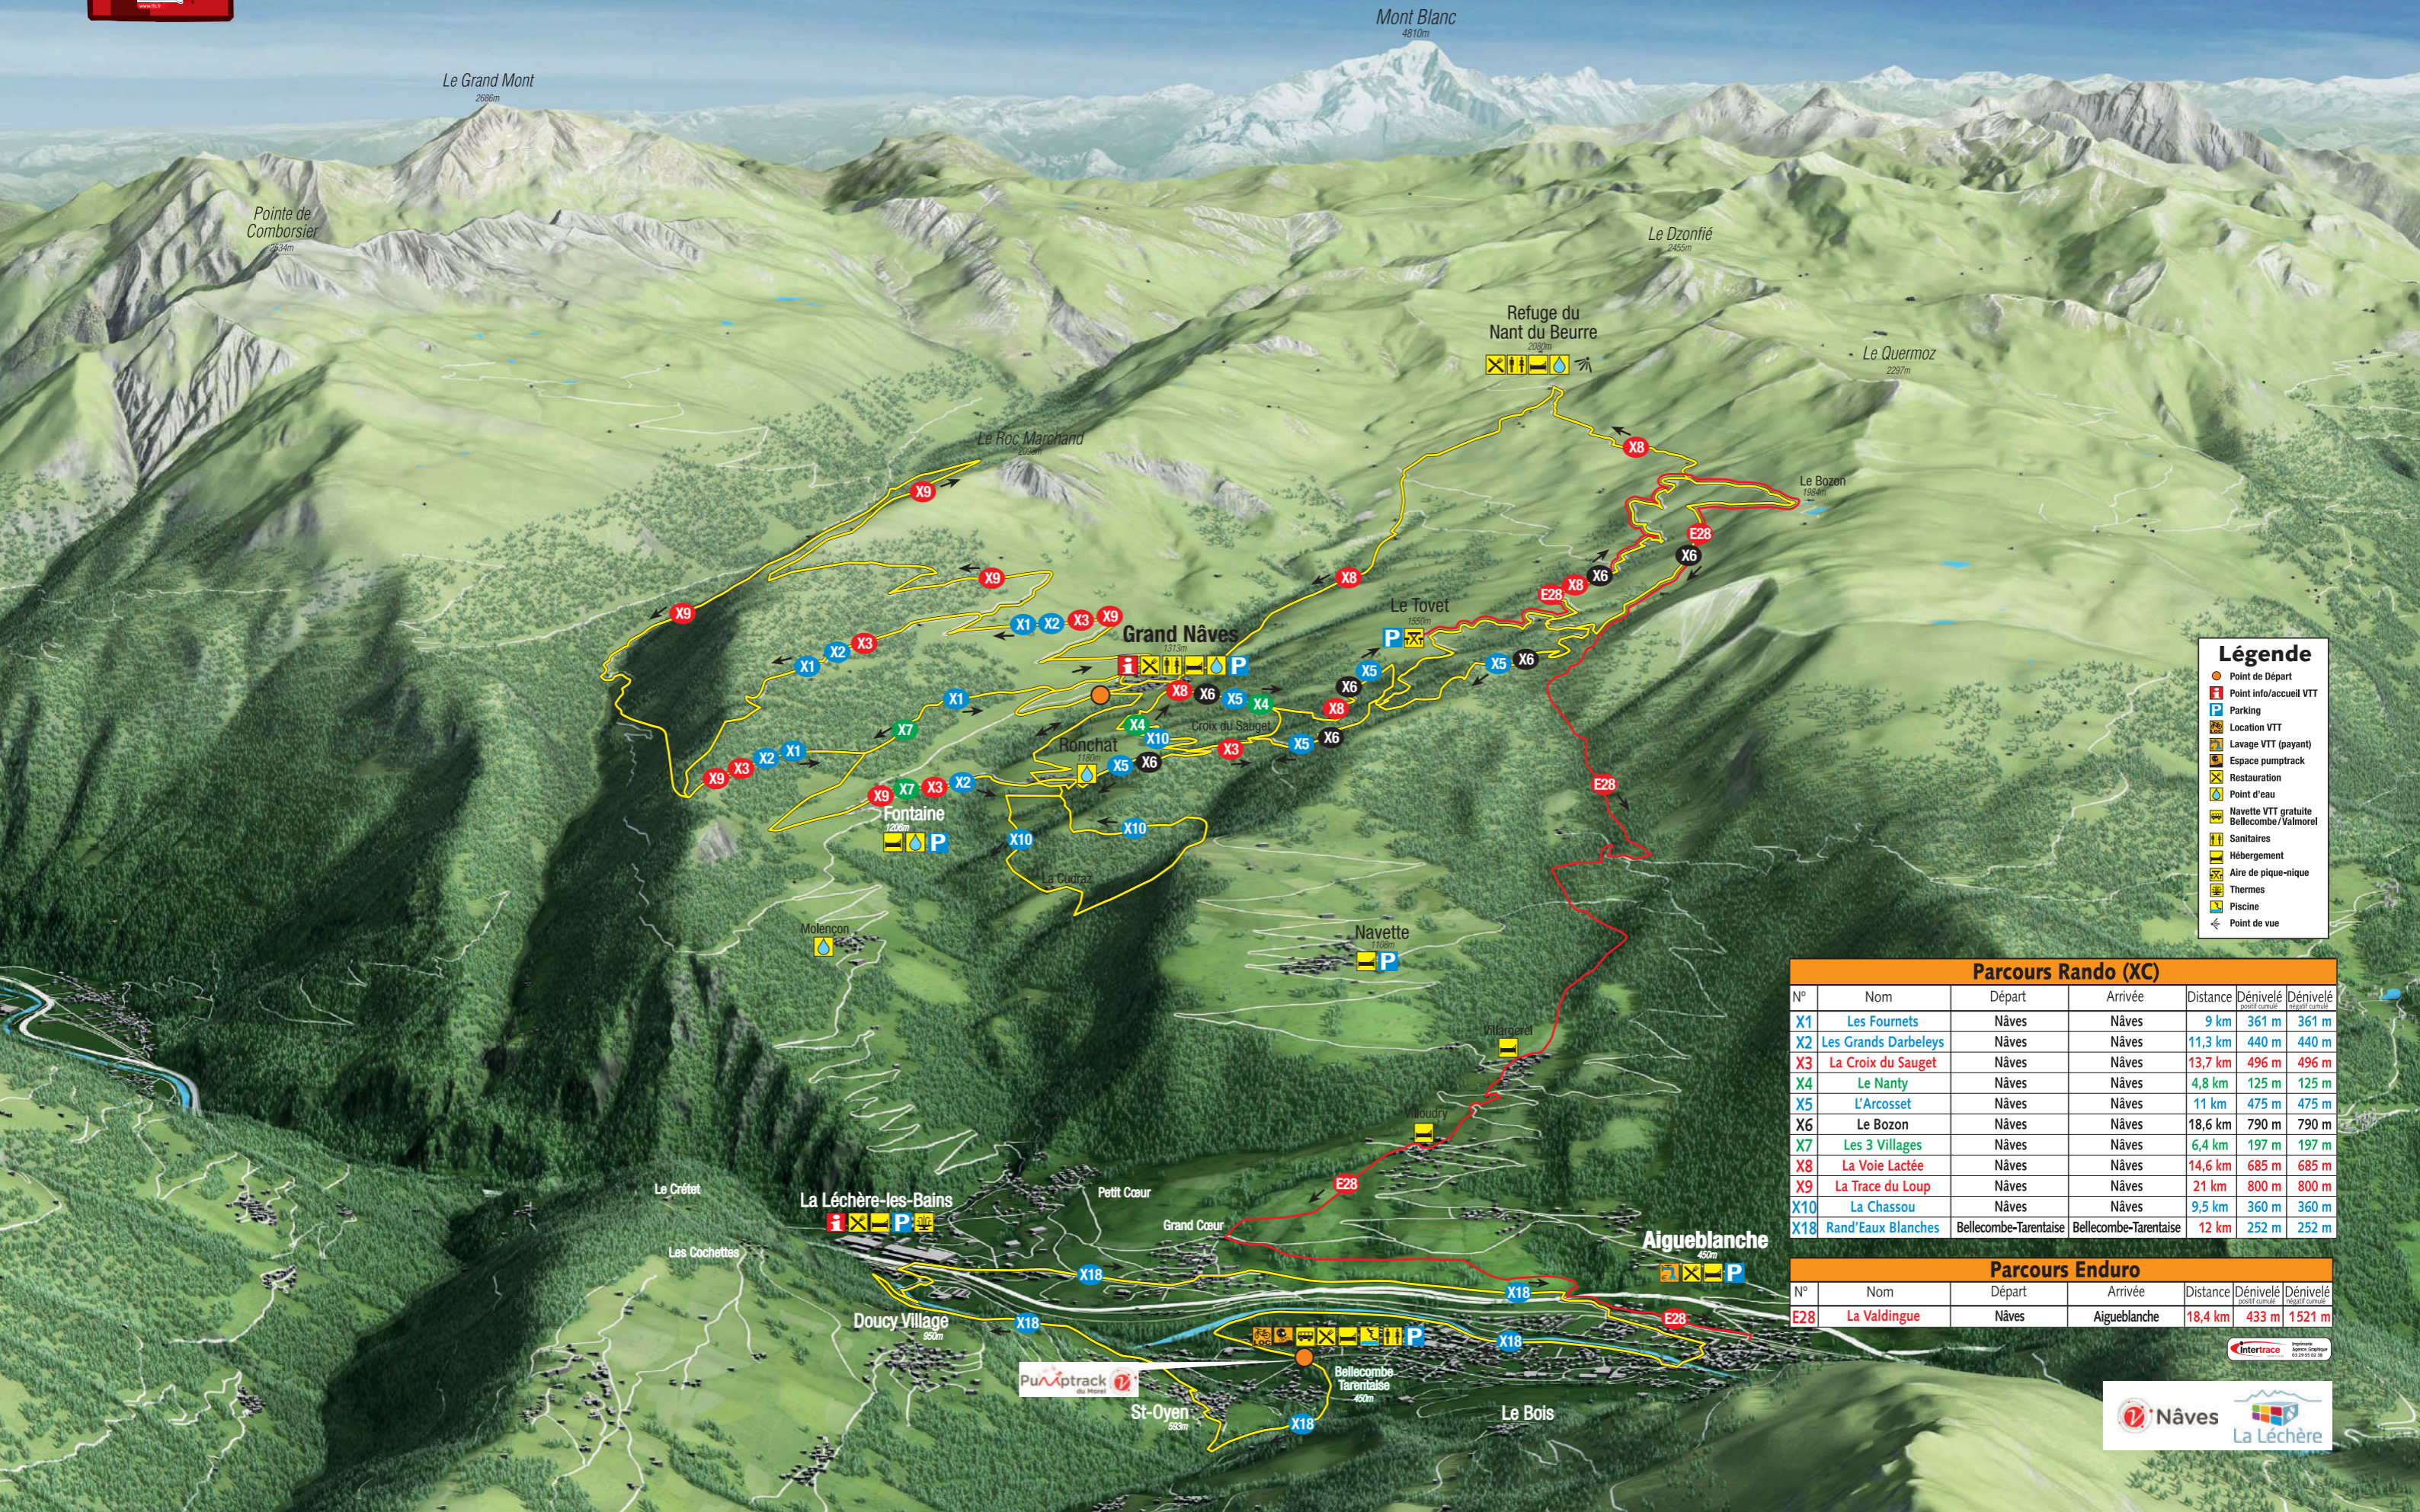

Versant Nâves

Légende

- Point de Départ
- Point info/accueil VTT
- Parking
- Location VTT
- Lavage VTT (payant)
- Espace pumtrack
- Restauration
- Point d'eau
- Navette VTT gratuite Bellecombe/Valmorel
- Sanitaires
- Hébergement
- Aire de pique-nique
- Thermes
- Piscine
- Point de vue

Parcours Rando (XC)

N°	Nom	Départ	Arrivée	Distance	Dénivelé positif cumulé	Dénivelé négatif cumulé
X1	Les Fournets	Nâves	Nâves	9 km	361 m	361 m
X2	Les Grands Darbeleys	Nâves	Nâves	11,3 km	440 m	440 m
X3	La Croix du Sauguet	Nâves	Nâves	13,7 km	496 m	496 m
X4	Le Nanty	Nâves	Nâves	4,8 km	125 m	125 m
X5	L'Arcosset	Nâves	Nâves	11 km	475 m	475 m
X6	Le Bozon	Nâves	Nâves	18,6 km	790 m	790 m
X7	Les 3 Villages	Nâves	Nâves	6,4 km	197 m	197 m
X8	La Voie Lactée	Nâves	Nâves	14,6 km	685 m	685 m
X9	La Trace du Loup	Nâves	Nâves	21 km	800 m	800 m
X10	La Chassou	Nâves	Nâves	9,5 km	360 m	360 m
X18	Rand'Eaux Blanches	Bellecombe-Tarentaise	Bellecombe-Tarentaise	12 km	252 m	252 m

Parcours Enduro

N°	Nom	Départ	Arrivée	Distance	Dénivelé positif cumulé	Dénivelé négatif cumulé
E28	La Valdingue	Nâves	Aigueblanche	18,4 km	433 m	1521 m